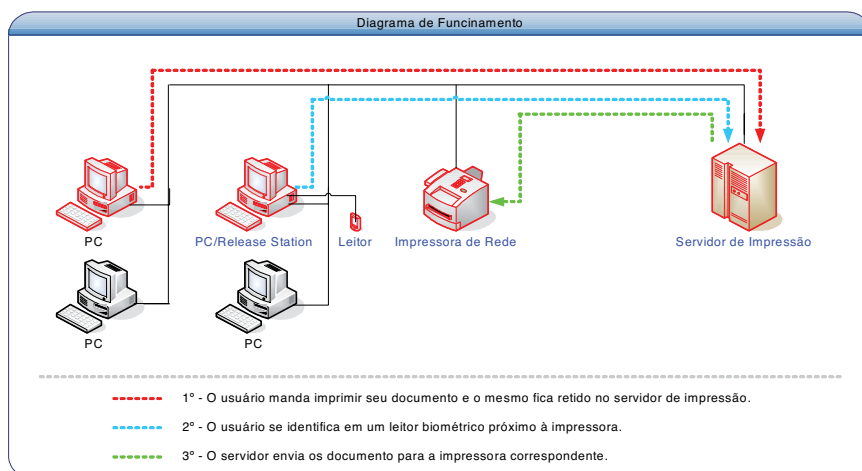

Benefícios:

- **Economia:** redução de impressões que normalmente ficariam esquecidas na impressora.
- **Sigilo:** libera as impressões após o reconhecimento da digital do usuário.
- **Controle:** possibilidade de supervisão e gerenciamento de impressões controladas.
- **Segurança:** além do uso da biometria pode haver autenticação por usuário e senha.
- **Responsabilidade ambiental:** menos resíduos de papel e menos árvores derrubadas.